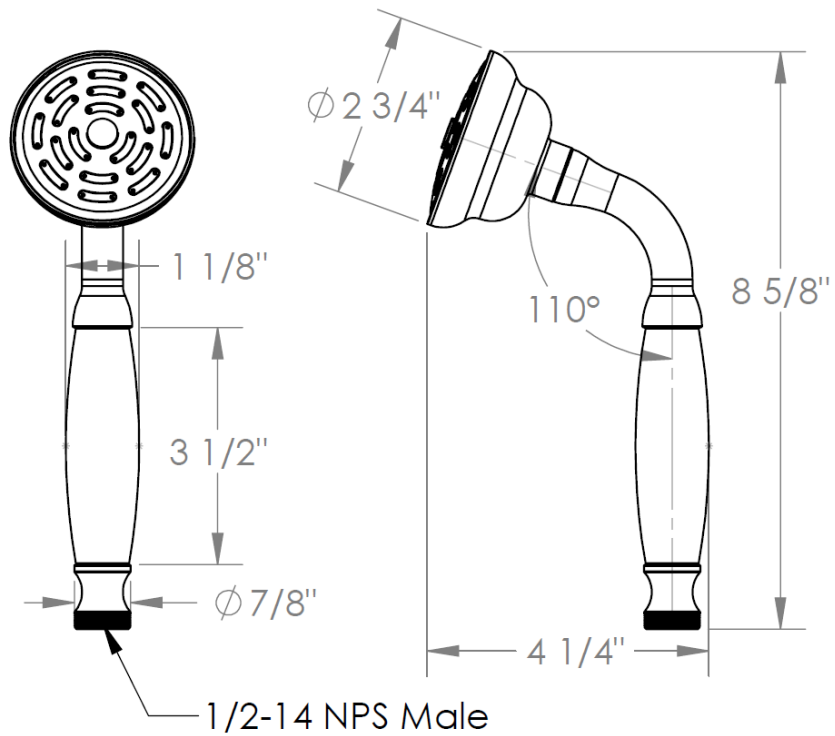

SH-FRS20
Hand Shower

WATERMARK DESIGNS 8/5/2015

350 Dewitt Ave Brooklyn NY 11207 USA T 718 257 2800 F 718 257 2144 info@watermark-designs.com