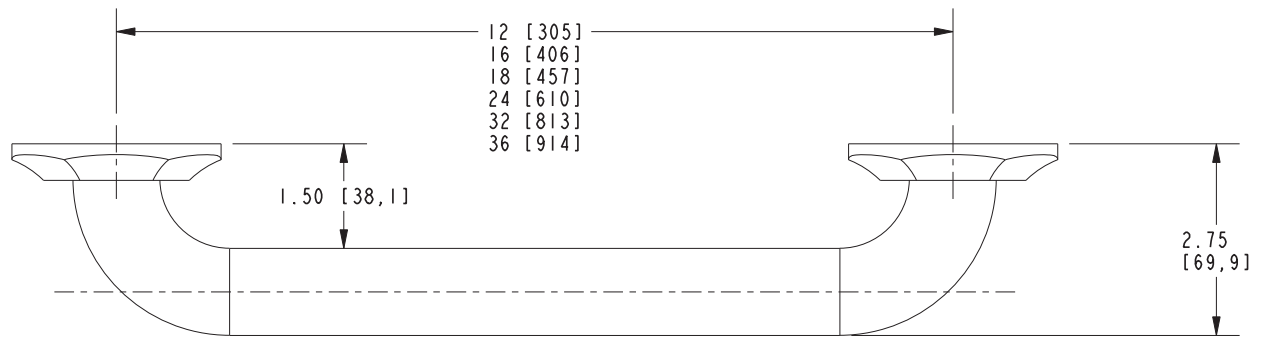

METROPOLE

Grab Bar **1200-3912**

Also 1200-3916, 1200-3918, 1200-3924, 1200-3932, 1200-3936

Features

- Solid brass construction
- Two-post design
- Complements Metropole product series

Codes / Standards Compliance

Specified Model

Model	Description	Colors Finishes				
1200-3912	12" Grab Bar	<input type="checkbox"/> 10B	<input type="checkbox"/> 15	<input type="checkbox"/> 15S	<input type="checkbox"/> 26	<input type="checkbox"/> Other
1200-3916	16" Grab Bar	<input type="checkbox"/> 10B	<input type="checkbox"/> 15	<input type="checkbox"/> 15S	<input type="checkbox"/> 26	<input type="checkbox"/> Other
1200-3918	18" Grab Bar	<input type="checkbox"/> 10B	<input type="checkbox"/> 15	<input type="checkbox"/> 15S	<input type="checkbox"/> 26	<input type="checkbox"/> Other
1200-3924	24" Grab Bar	<input type="checkbox"/> 10B	<input type="checkbox"/> 15	<input type="checkbox"/> 15S	<input type="checkbox"/> 26	<input type="checkbox"/> Other
1200-3932	32" Grab Bar	<input type="checkbox"/> 10B	<input type="checkbox"/> 15	<input type="checkbox"/> 15S	<input type="checkbox"/> 26	<input type="checkbox"/> Other
1200-3936	36" Grab Bar	<input type="checkbox"/> 10B	<input type="checkbox"/> 15	<input type="checkbox"/> 15S	<input type="checkbox"/> 26	<input type="checkbox"/> Other

1200-3912

PRODUCT DIMENSIONS *(Units are in inches)*

 MEETS OR EXCEEDS ASTM F446 STANDARDS AND CONFORMS TO ADA GUIDELINES.

Metropole Grab Bar
1200-3912

NEWPORT BRASS
Flawless Beauty. From Faucet to Finish.™