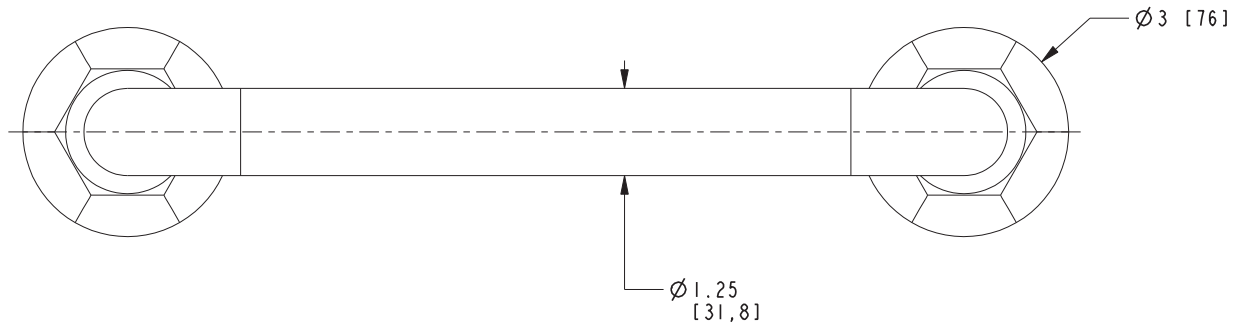

METROPOLE

Grab Bar **1200-3912**

Also 1200-3916, 1200-3918, 1200-3924, 1200-3932, 1200-3936

Features

- Solid brass construction
- Two-post design
- Complements Metropole product series

Codes / Standards Compliance

Specified Model

Model	Description	Colors Finishes				
1200-3912	12" Grab Bar	<input type="checkbox"/> 10B	<input type="checkbox"/> 15	<input type="checkbox"/> 15S	<input type="checkbox"/> 26	<input type="checkbox"/> Other
1200-3916	16" Grab Bar	<input type="checkbox"/> 10B	<input type="checkbox"/> 15	<input type="checkbox"/> 15S	<input type="checkbox"/> 26	<input type="checkbox"/> Other
1200-3918	18" Grab Bar	<input type="checkbox"/> 10B	<input type="checkbox"/> 15	<input type="checkbox"/> 15S	<input type="checkbox"/> 26	<input type="checkbox"/> Other
1200-3924	24" Grab Bar	<input type="checkbox"/> 10B	<input type="checkbox"/> 15	<input type="checkbox"/> 15S	<input type="checkbox"/> 26	<input type="checkbox"/> Other
1200-3932	32" Grab Bar	<input type="checkbox"/> 10B	<input type="checkbox"/> 15	<input type="checkbox"/> 15S	<input type="checkbox"/> 26	<input type="checkbox"/> Other
1200-3936	36" Grab Bar	<input type="checkbox"/> 10B	<input type="checkbox"/> 15	<input type="checkbox"/> 15S	<input type="checkbox"/> 26	<input type="checkbox"/> Other

Product Specification Add "Color / Finish" suffix to Model number, below.

The Grab Bar shall be made of solid brass construction. Grab Bar shall complement Newport Brass Metropole product series. Grab Bar shall be Newport Brass Model 1200-39____/____.

1200-3912

PRODUCT DIMENSIONS *(Units are in inches)*

 MEETS OR EXCEEDS ASTM F446 STANDARDS AND CONFORMS TO ADA GUIDELINES.

Metropole Grab Bar
1200-3912

NEWPORT BRASS
Flawless Beauty. From Faucet to Finish.™